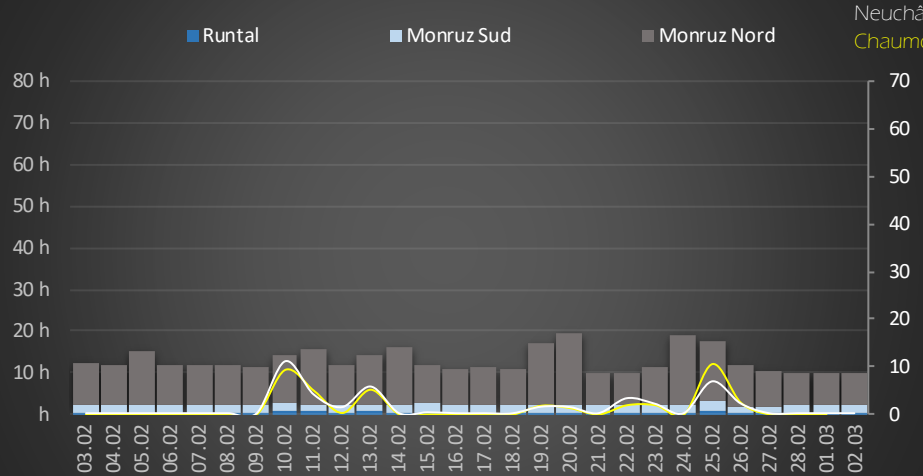

Relevage Ouest en heure de pompage par jour

Relevage Est en heure de pompage par jour

pluviométrie mm
Neuchâtel
Chaumont