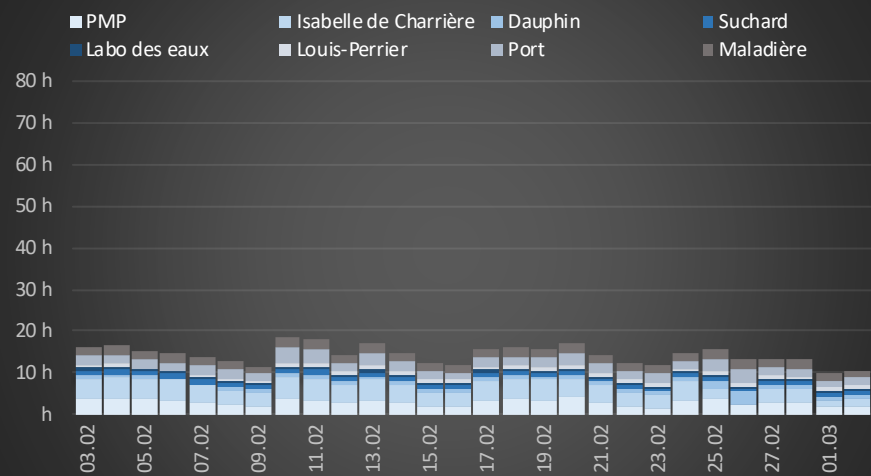

Relevage Ouest en heure de pompage par jour

Relevage Est en heure de pompage par jour

pluviométrie mm
Neuchâtel
Chaumont